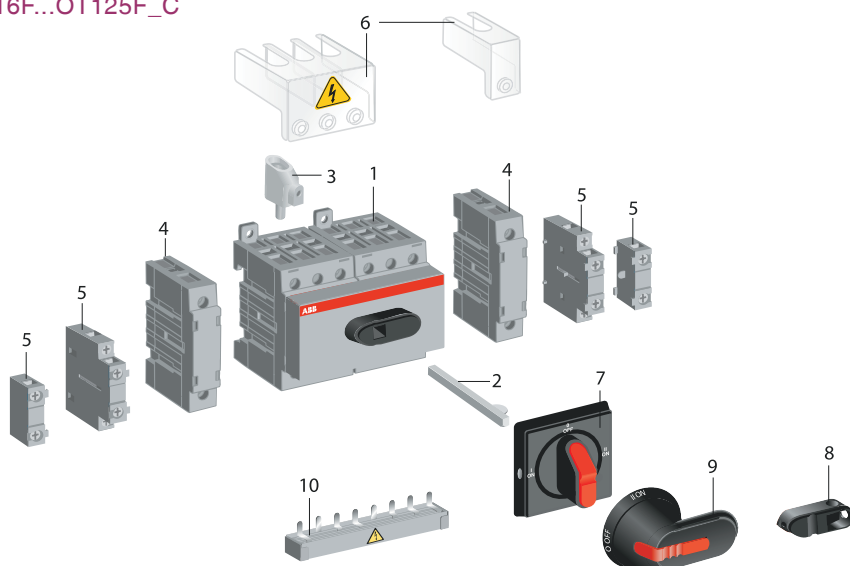

Przeгляд produktów

Akcesoria

OT16F...OT125F_C

1. Przełącznik z napędem ręcznym
2. Wałek
3. Zacisk
4. Czwarty biegun
5. Styk pomocniczy
6. Osłony zacisków
7. Pokrętko
8. Pokrętko
9. Rączka
10. Zestaw mostkujący

OT160...OT2500_C

1. Przełącznik z napędem ręcznym
2. Wałek
3. Zacisk
4. Styk pomocniczy
5. Osłony zacisku
6. Rączka
7. Rączka do mocowania bezpośrednio na przełączniku
8. Rączka metalowa
9. Szyny mostkujące