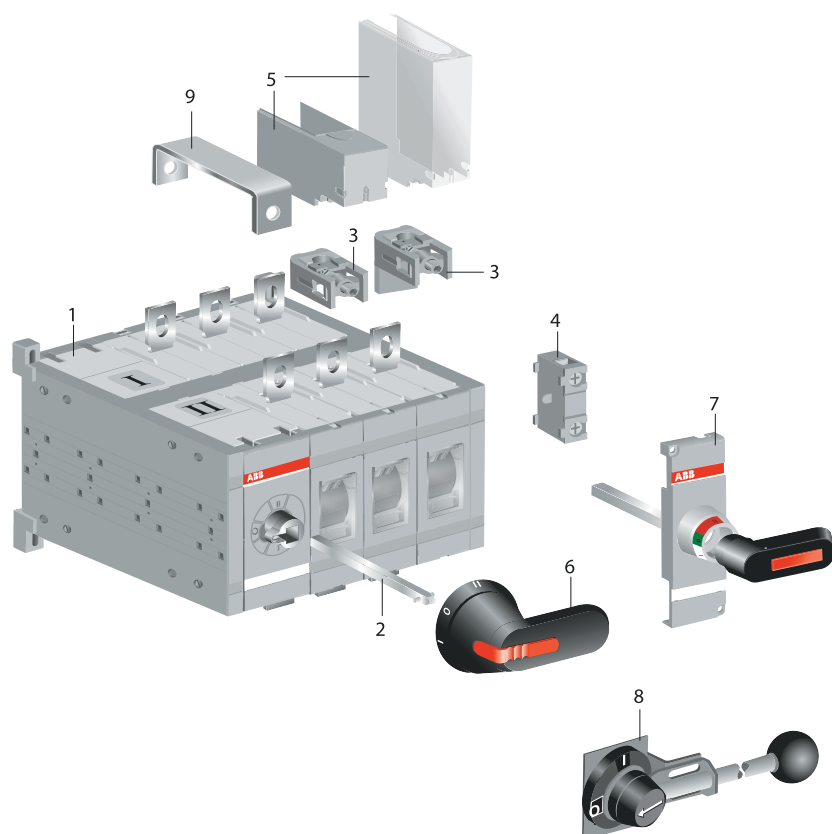

Przeгляд produktów

Akcesoria

OT16F...OT125F_C

1. Przełącznik z napędem ręcznym
2. Wałek
3. Zacisk
4. Czwarty biegun
5. Styk pomocniczy
6. Osłony zacisków
7. Pokrętko
8. Pokrętko
9. Rączka
10. Zestaw mostkujący

OT160...OT2500_C

1. Przełącznik z napędem ręcznym
2. Wałek
3. Zacisk
4. Styk pomocniczy
5. Osłony zacisku
6. Rączka
7. Rączka do mocowania bezpośrednio na przełączniku
8. Rączka metalowa
9. Szyny mostkujące