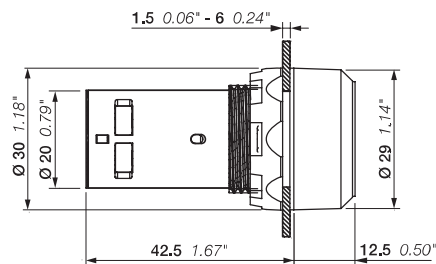

CP1
Dimensions (mm, inches)

Compact range

Non-illuminated flush pushbuttons - Momentary

Operator	Bezel	Marking	Contacts	Type	Order code	Pkg qty	Weight (1 pce)
● Red	Black plastic	O	0 1	CP13-10R-01	1SFA619130R1041	10	0.018
		O	1 1	CP13-10R-11	1SFA619130R1071	10	0.022
		STOP	1 1	CP9-1009	1SFA619199R1009	10	0.022
		OFF	1 1	CP9-1033	1SFA619199R1033	10	0.022
● Green	Black plastic	I	1 0	CP11-10G-10	1SFA619110R1012	10	0.018
		I	1 1	CP11-10G-11	1SFA619110R1072	10	0.022
		START	1 1	CP9-1007	1SFA619199R1007	10	0.022
		START	2 0	CP9-1008	1SFA619199R1008	10	0.022
		ON	1 1	CP9-1034	1SFA619199R1034	10	0.022
		↑	1 1	CP9-1019	1SFA619199R1019	10	0.022
		RESET	1 1	CP9-1021	1SFA619199R1021	10	0.022
○ White	Black plastic	I	1 0	CP11-10W-10	1SFA619110R1015	10	0.018
		I	1 1	CP11-10W-11	1SFA619110R1075	10	0.022
		II	1 0	CP12-10W-10	1SFA619120R1015	10	0.018
		II	1 1	CP12-10W-11	1SFA619120R1075	10	0.022
		↑	1 0	CP9-1052	1SFA619199R1052	10	0.018
		↑	2 0	CP9-1006	1SFA619199R1006	10	0.022
		↑	1 1	CP9-1005	1SFA619199R1005	10	0.022
		←	1 1	CP9-1040	1SFA619199R1040	10	0.022
		⚠	1 0	CP9-1077	1SFA619199R1077	10	0.018
		Chrome metal	I	1 0	CP11-30W-10	1SFA619110R3015	10
● Black	Black plastic	O	1 1	CP13-10B-11	1SFA619130R1076	10	0.022
		→	1 1	CP9-1015	1SFA619199R1015	10	0.022
		→	2 0	CP9-1032	1SFA619199R1032	10	0.022
		↑	1 1	CP9-1016	1SFA619199R1016	10	0.022
		↓	1 0	CP9-1036	1SFA619199R1036	10	0.018
		↓	1 1	CP9-1020	1SFA619199R1020	10	0.022
		→	1 1	CP9-1041	1SFA619199R1041	10	0.022