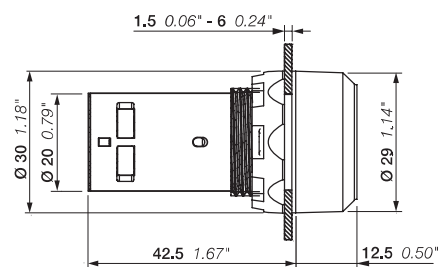

CP1
Dimensions (mm, inches)

Compact range

Non-illuminated flush pushbuttons - Momentary

Operator	Bezel	Marking	Contacts	Type	Order code	Pkg qty	Weight (1 pce)
● Red	Black plastic	O	0 1	CP13-10R-01	1SFA619130R1041	10	0.018
		O	1 1	CP13-10R-11	1SFA619130R1071	10	0.022
		STOP	1 1	CP9-1009	1SFA619199R1009	10	0.022
		OFF	1 1	CP9-1033	1SFA619199R1033	10	0.022
● Green	Black plastic	I	1 0	CP11-10G-10	1SFA619110R1012	10	0.018
		I	1 1	CP11-10G-11	1SFA619110R1072	10	0.022
		START	1 1	CP9-1007	1SFA619199R1007	10	0.022
		START	2 0	CP9-1008	1SFA619199R1008	10	0.022
		ON	1 1	CP9-1034	1SFA619199R1034	10	0.022
		↑	1 1	CP9-1019	1SFA619199R1019	10	0.022
		RESET	1 1	CP9-1021	1SFA619199R1021	10	0.022
○ White	Black plastic	I	1 0	CP11-10W-10	1SFA619110R1015	10	0.018
		I	1 1	CP11-10W-11	1SFA619110R1075	10	0.022
		II	1 0	CP12-10W-10	1SFA619120R1015	10	0.018
		II	1 1	CP12-10W-11	1SFA619120R1075	10	0.022
		↑	1 0	CP9-1052	1SFA619199R1052	10	0.018
		↑	2 0	CP9-1006	1SFA619199R1006	10	0.022
		↑	1 1	CP9-1005	1SFA619199R1005	10	0.022
		←	1 1	CP9-1040	1SFA619199R1040	10	0.022
		⚠	1 0	CP9-1077	1SFA619199R1077	10	0.018
		Chrome metal	I	1 0	CP11-30W-10	1SFA619110R3015	10
● Black	Black plastic	O	1 1	CP13-10B-11	1SFA619130R1076	10	0.022
		→	1 1	CP9-1015	1SFA619199R1015	10	0.022
		→	2 0	CP9-1032	1SFA619199R1032	10	0.022
		↑	1 1	CP9-1016	1SFA619199R1016	10	0.022
		↓	1 0	CP9-1036	1SFA619199R1036	10	0.018
		↓	1 1	CP9-1020	1SFA619199R1020	10	0.022
		→	1 1	CP9-1041	1SFA619199R1041	10	0.022