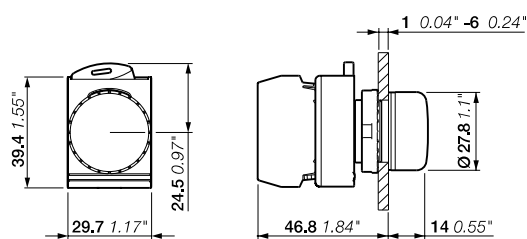

#### Opis

Na każdy numer zamówieniowy składa się satynowany chromowany korpus metalowy i nakrętkę wraz z uchwytem.

Operator	Typ	Kod zamówieniowy	Szt. w opak.	Masa (1 szt.) kg
<b>Operator — typ klosza z tworzywa sztucznego</b>				
● Czerwony	P9MLRD	1SFA184791R9001	1	0,050
● Zielony	P9MLVD	1SFA184792R9002	1	0,050
● Żółty	P9MLGD	1SFA184793R9003	1	0,050
● Niebieski	P9MLLD	1SFA184796R9004	1	0,050
○ Biały	P9MLBD	1SFA184797R9005	1	0,050
○ Przezroczysty	P9MLID	1SFA184798R9008	1	0,050
● Pomarańczowy	P9MLAD	1SFA184795R9009	1	0,050

P9ML..D

Wymiary (mm, cale)